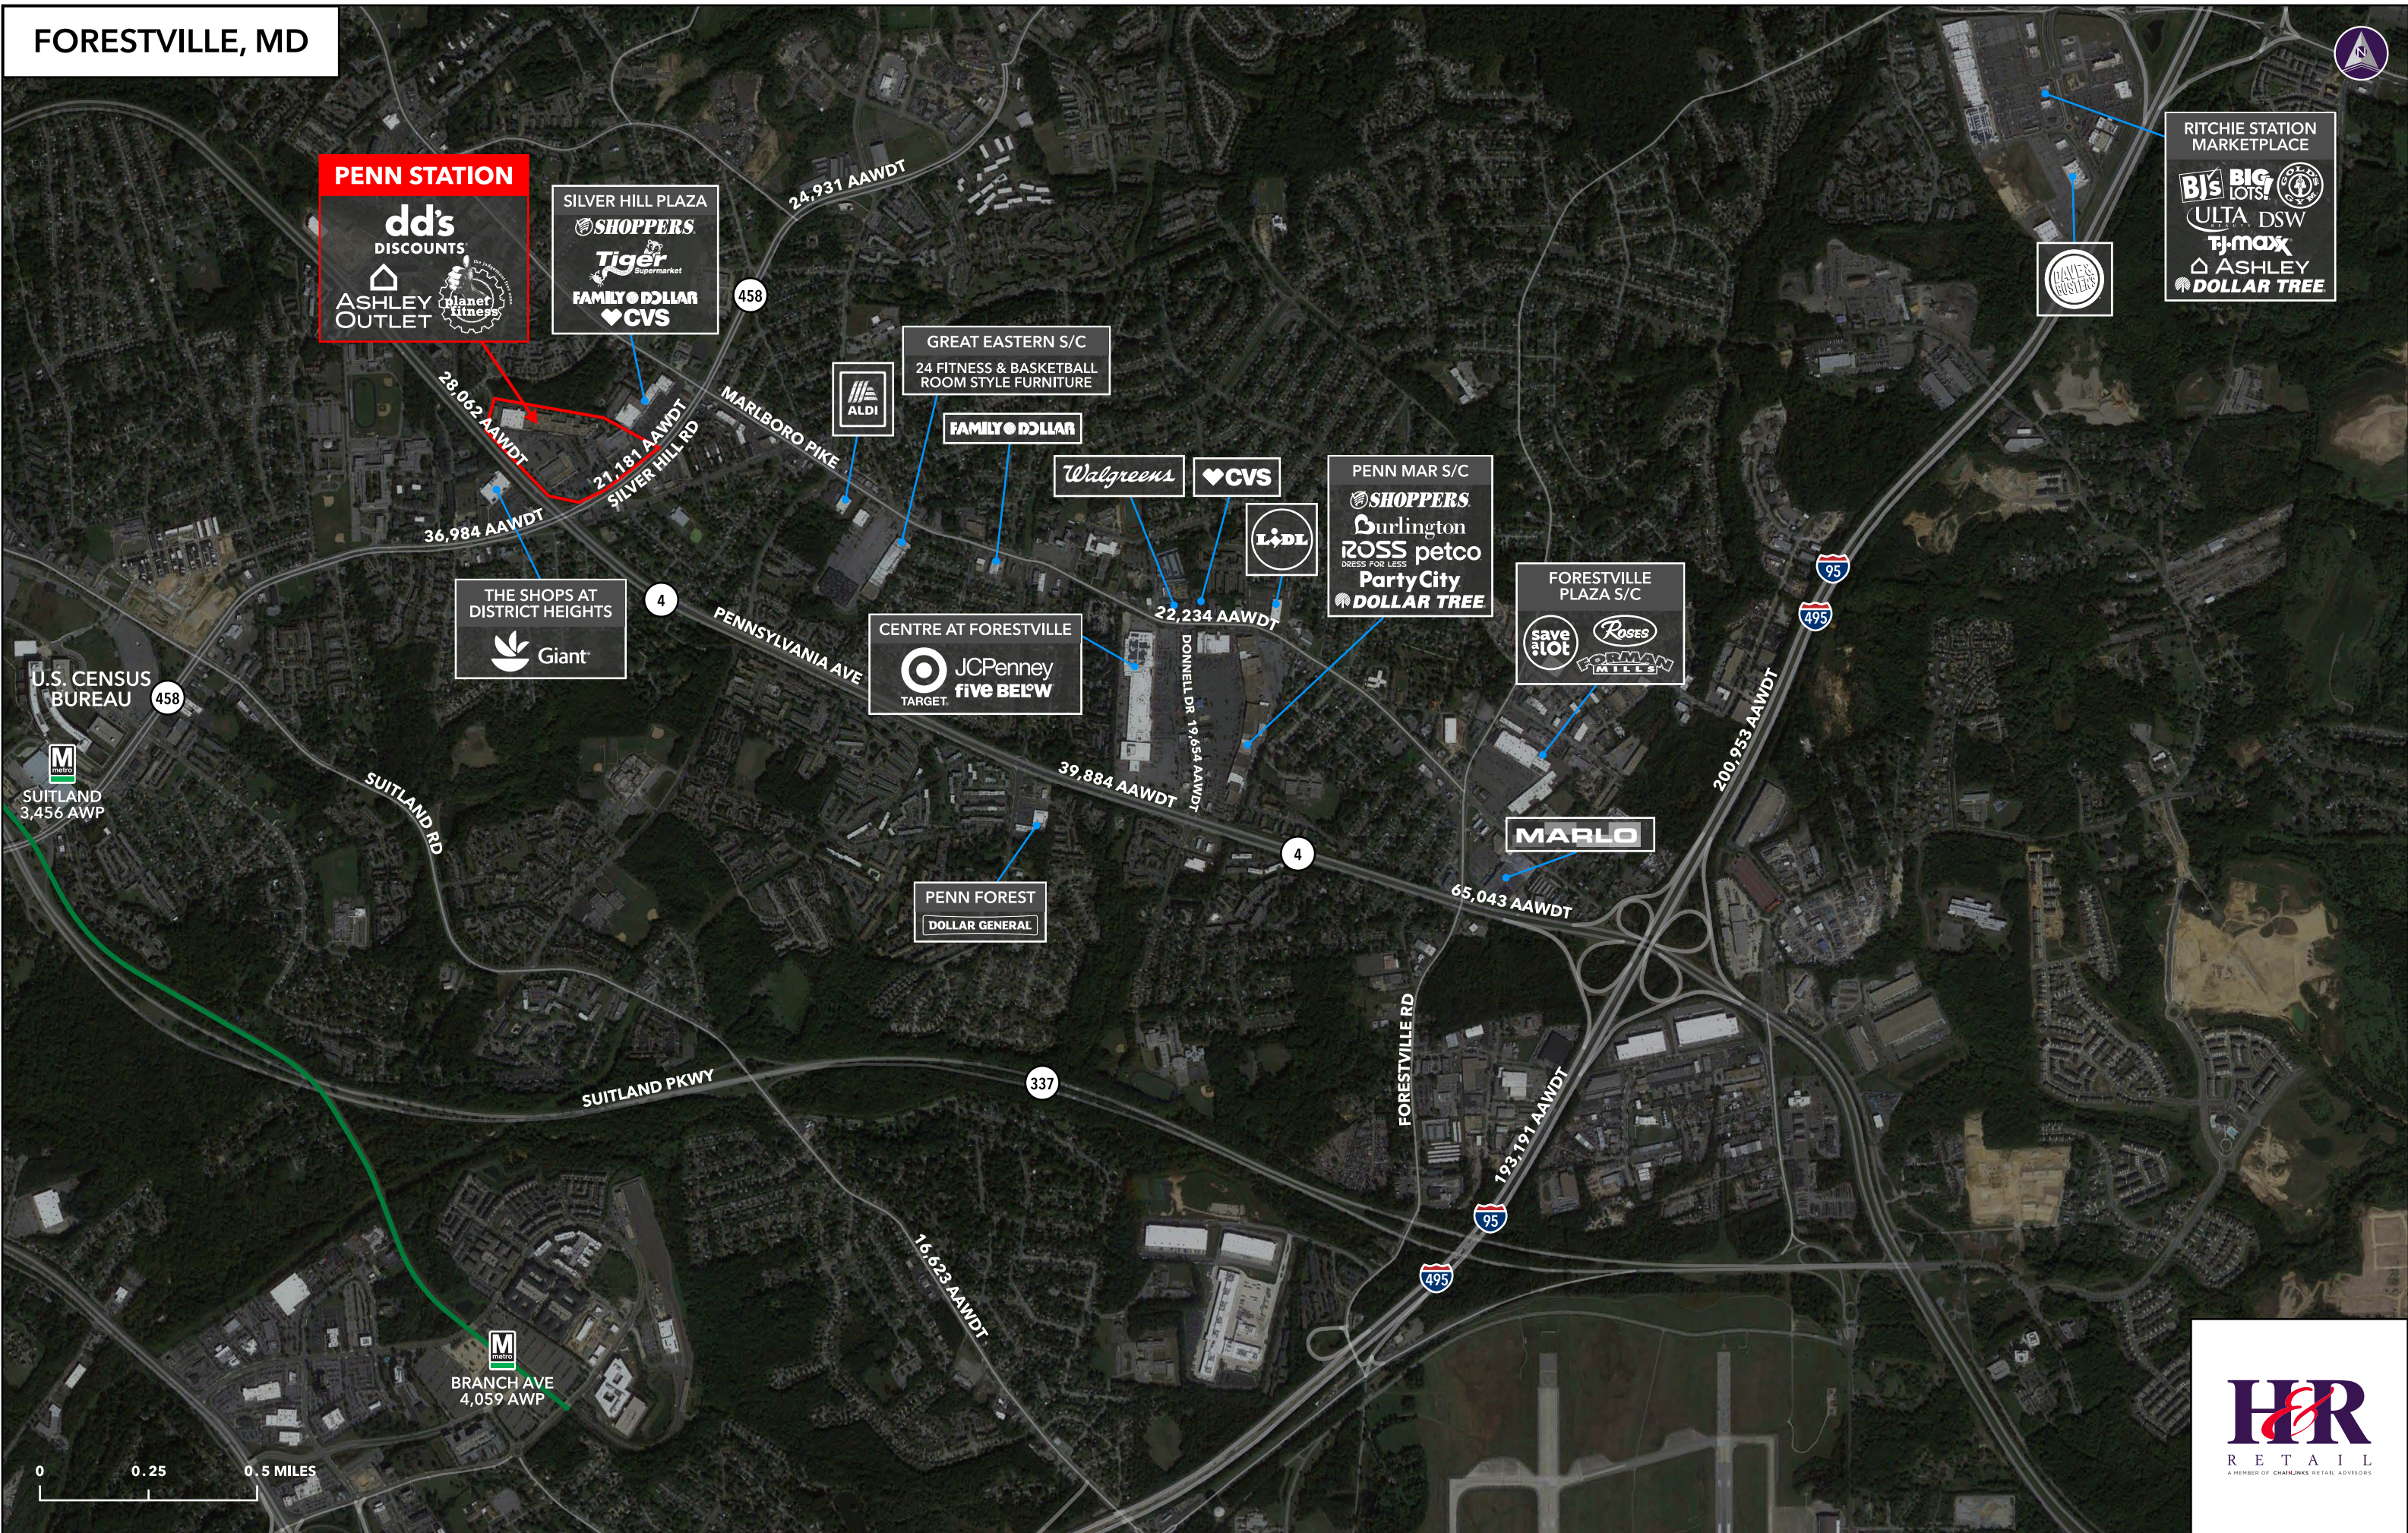

FORESTVILLE, MD

0 0.25 0.5 MILES