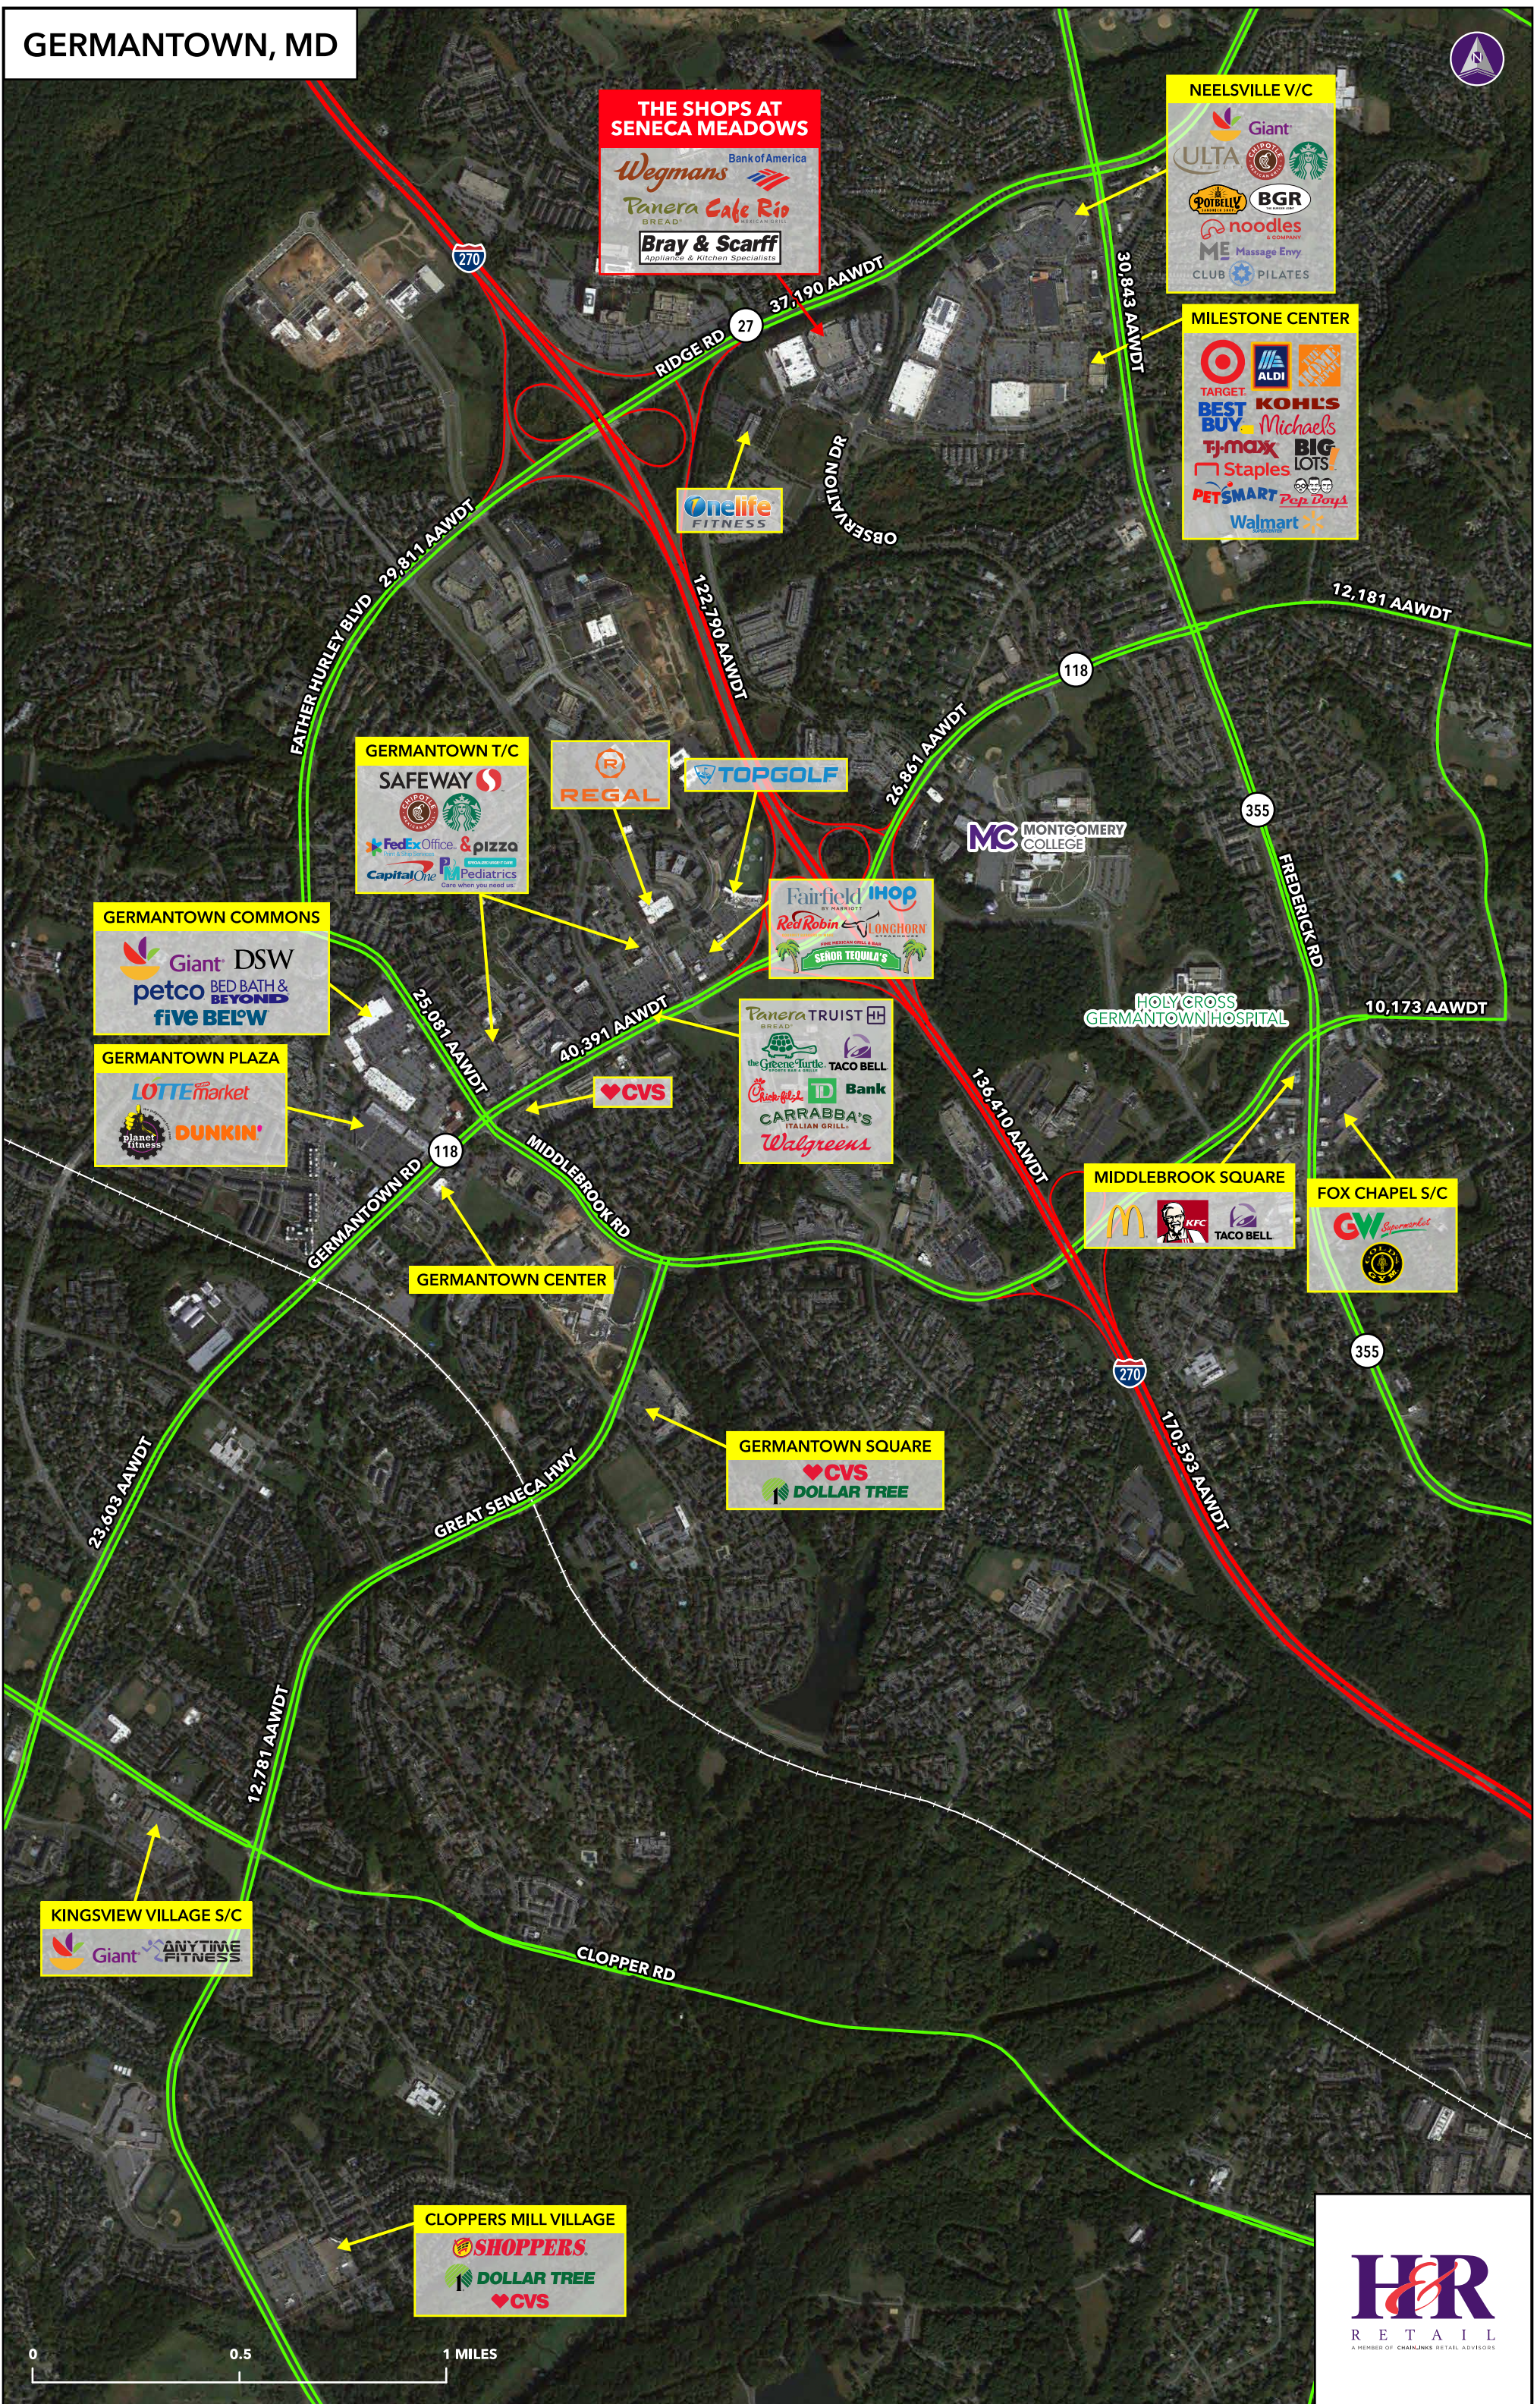

# GERMANTOWN, MD

0 0.5 1 MILES