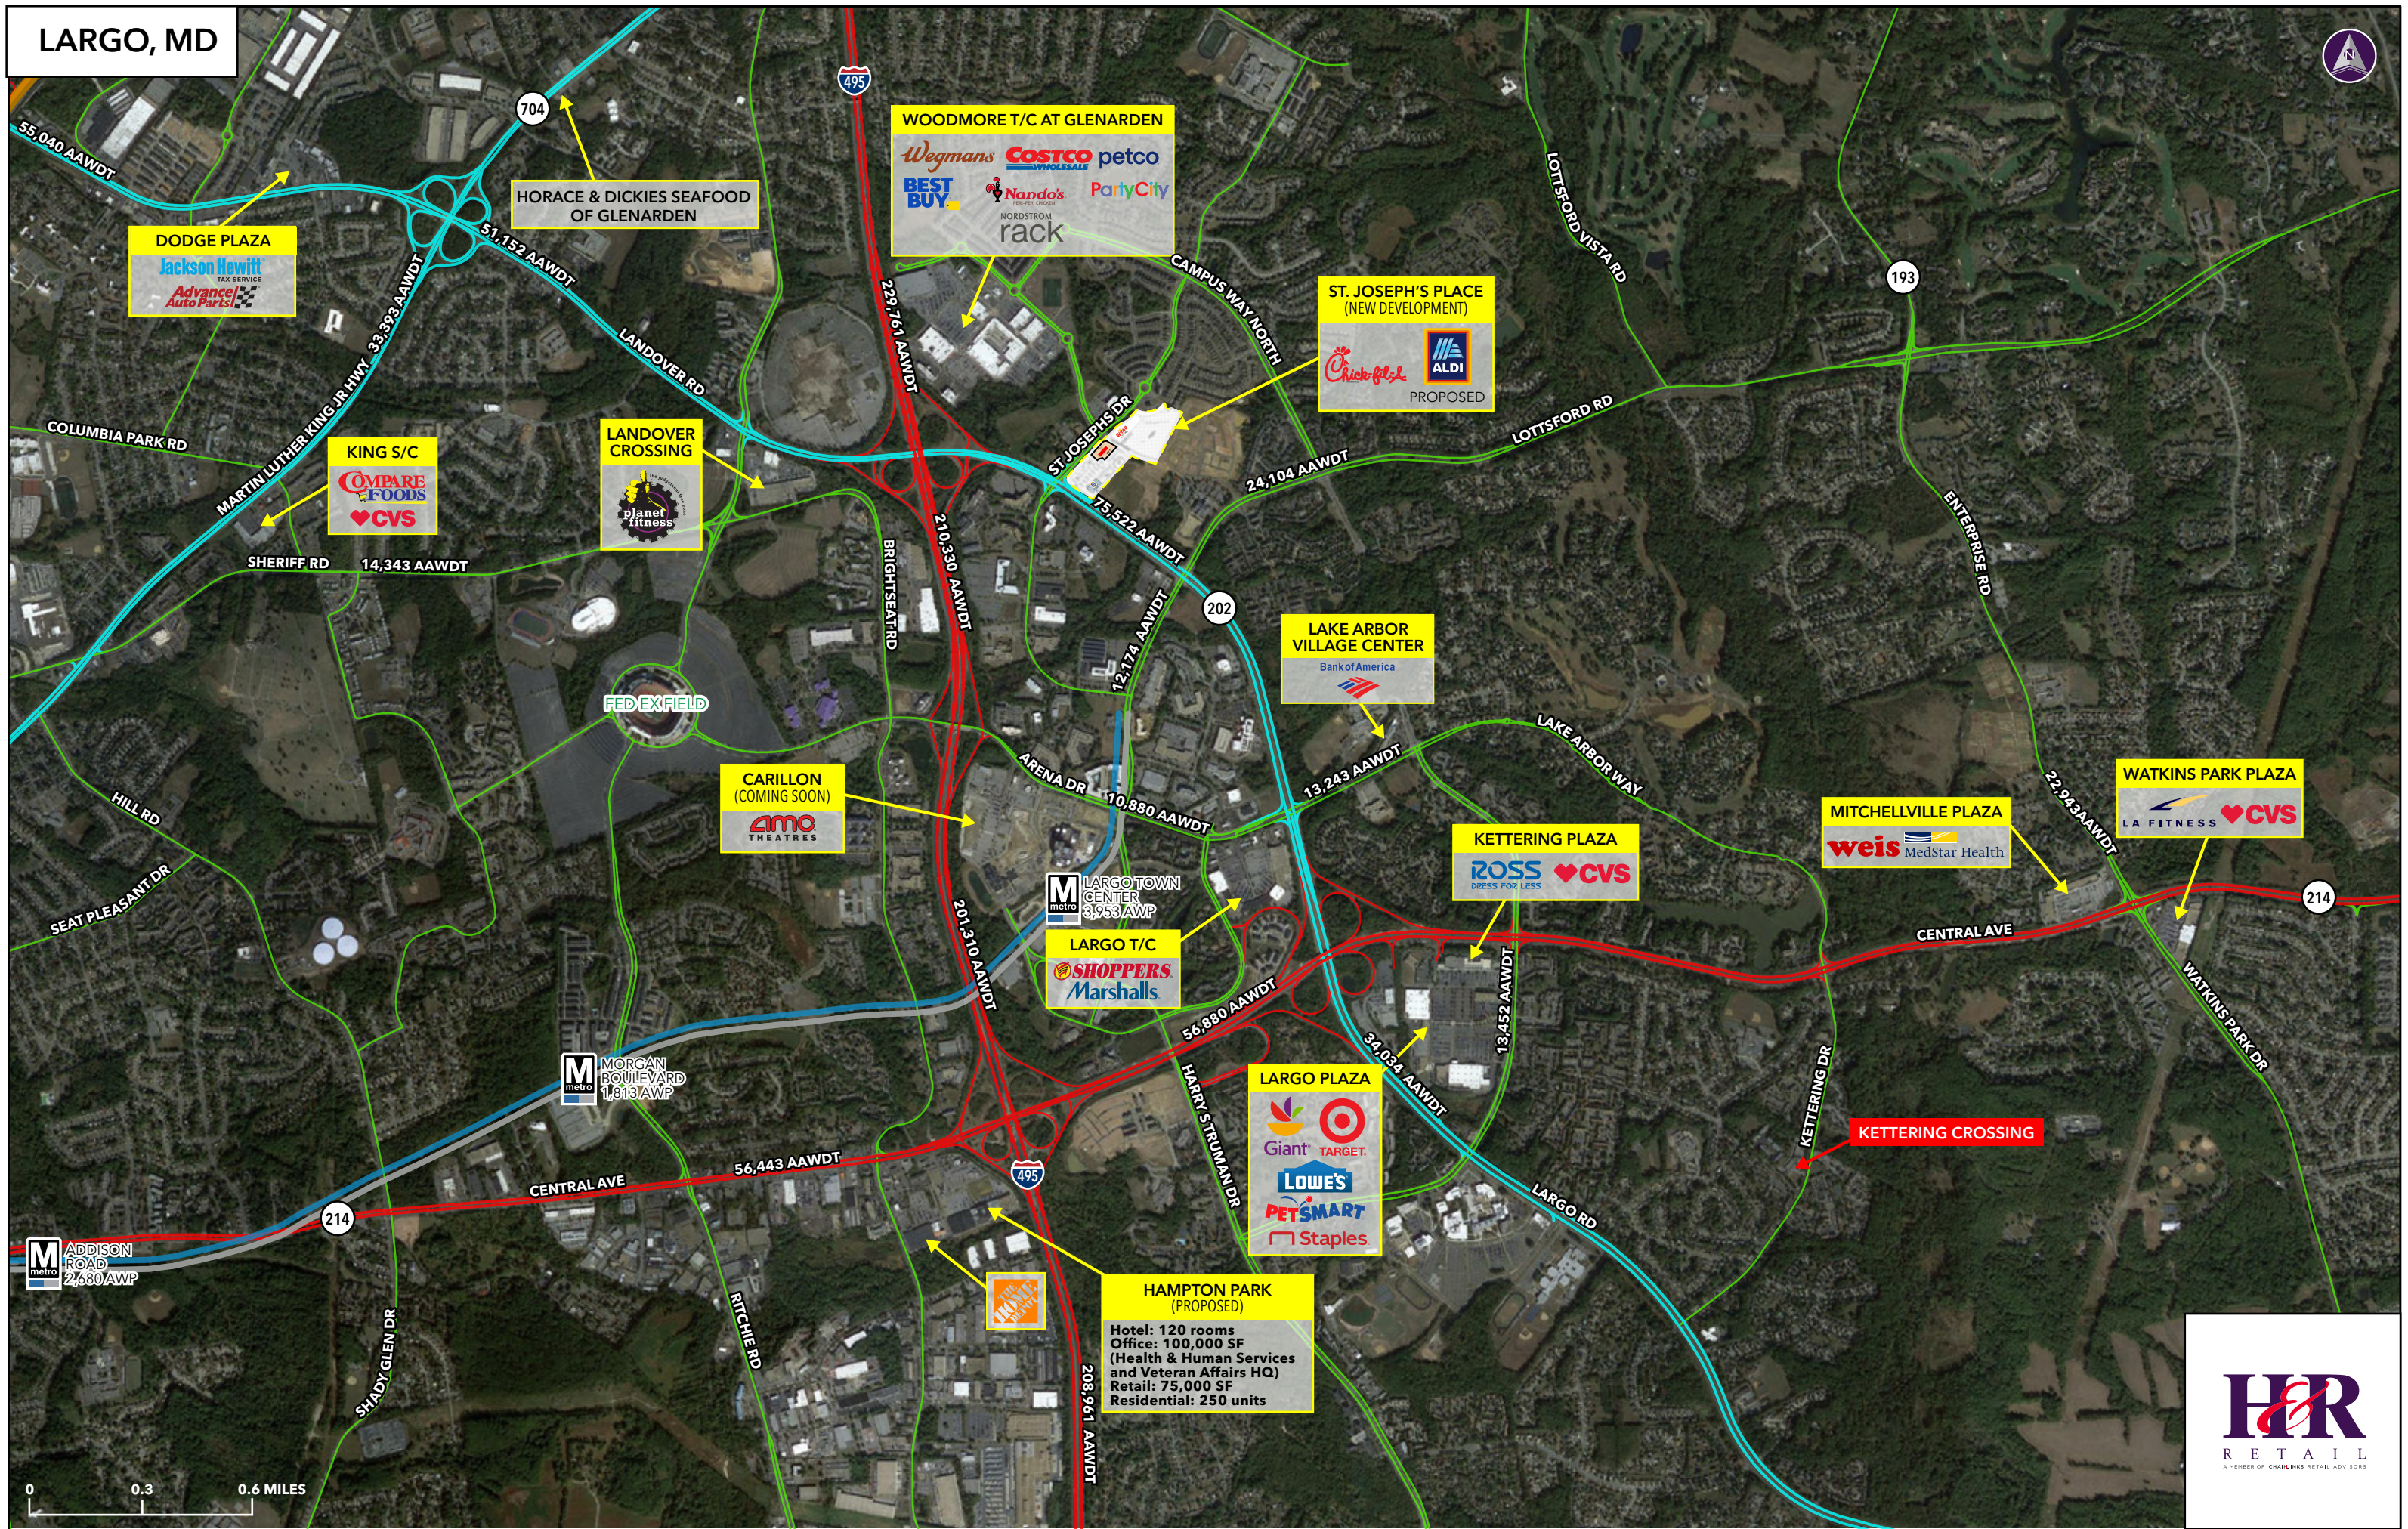

LARGO, MD

0 0.3 0.6 MILES